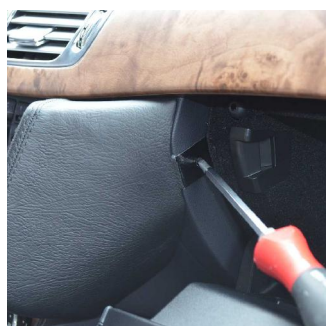

Art.-Nr.:  
item# **09188x**

**MB CLS ab 012011**

Konsole wie abgebildet positionieren, Blech dabei einschieben

Position console as illustrated, insert metal plate at the same time

Blech einschieben

Insert metal plate

Beiliegende Schraube durch das Blech eindrehen

Install enclosed screw through metal plate

Aschenbecher ausbauen

Remove ashtray

Änderungen vorbehalten Subject to change

Art. 09188x

MB CLS ab 012011

Positionnez la console comme illustré, en même temps poussez la tôle