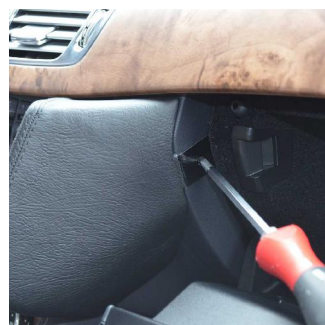

Insérez la tôle

Introduzca la chapa