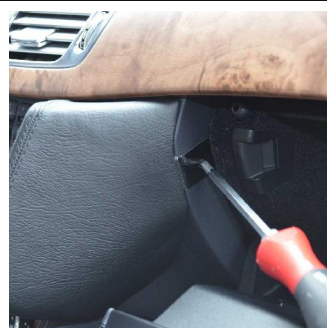

Desmonte el cenicero

Art. **09188x**

**MB CLS ab 012011**

Console zoals afgebeeld positioneren, plaat daarbij er tussen schuiven

Konsole jak na obrazku umiejscowic i blaszke wsunac

Uniklem insteken

Blaszke zagiac za tapicerke od strony pasazera.